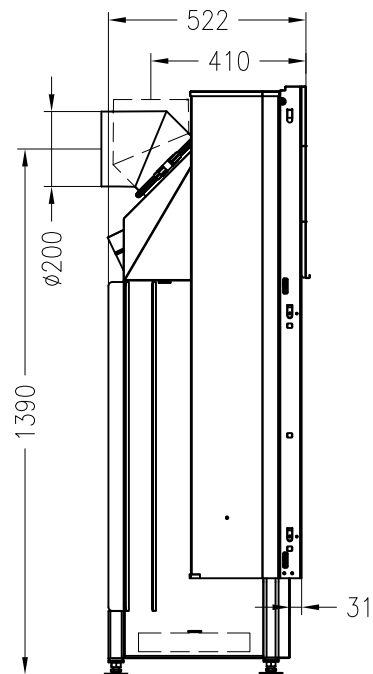

Brennzelle Arte Bh-3S

hochschiebbar

Linear 3S

Stand: 11/2010

Vorderansicht
M~1:20

Seitenansicht
M~1:20

Horizontalschnitt
M~1:10

Alle Abbildungen und Zeichnungen sind urheberrechtlich geschützt.
Verwertung oder Veröffentlichung, auch einzelner Details, nur mit unserer Genehmigung.
Technische Änderungen und Irrtümer vorbehalten.