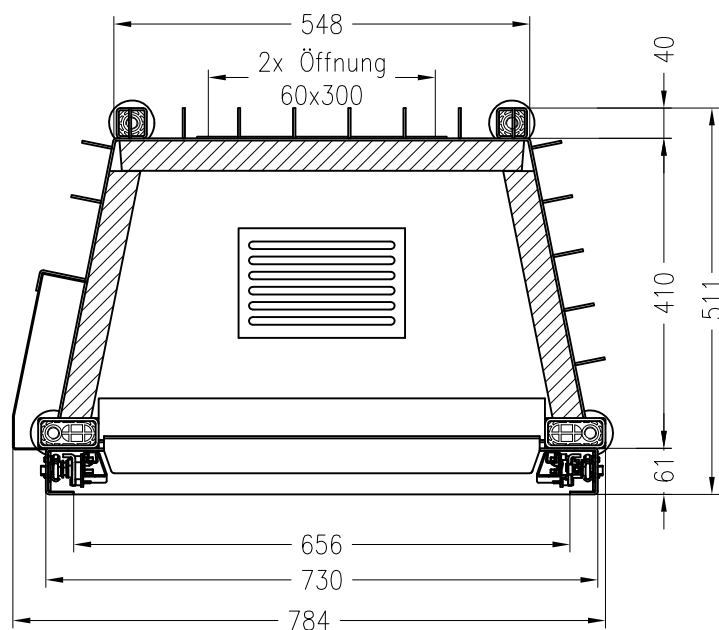

Brennzelle Arte Bh-3S

hochschiebbar

Linear 3S

Stand: 11/2010

Vorderansicht
M~1:20

Seitenansicht
M~1:20

Horizontalschnitt
M~1:10

Alle Abbildungen und Zeichnungen sind urheberrechtlich geschützt.
Verwertung oder Veröffentlichung, auch einzelner Details, nur mit unserer Genehmigung.
Technische Änderungen und Irrtümer vorbehalten.