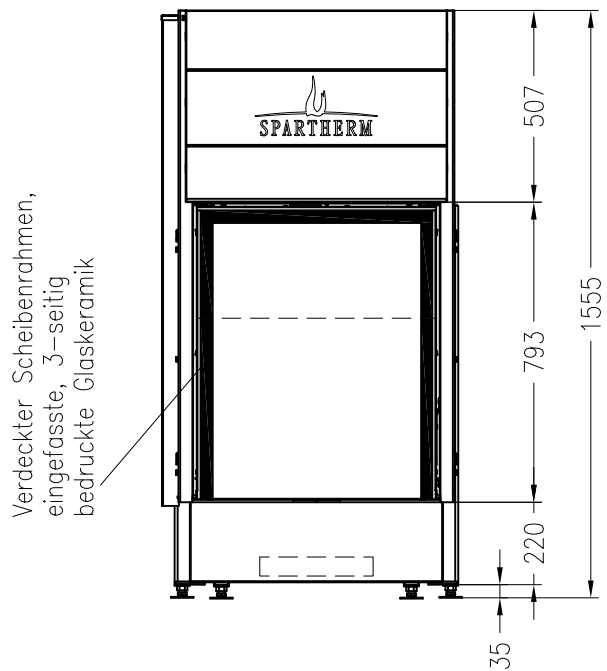

Brennzelle Arte Bh-3S

hochschiebbar

Linear 3S

Stand: 11/2010

Vorderansicht
M~1:20

Seitenansicht
M~1:20

Horizontalschnitt
M~1:10

Alle Abbildungen und Zeichnungen sind urheberrechtlich geschützt.
Verwertung oder Veröffentlichung, auch einzelner Details, nur mit unserer Genehmigung.
Technische Änderungen und Irrtümer vorbehalten.